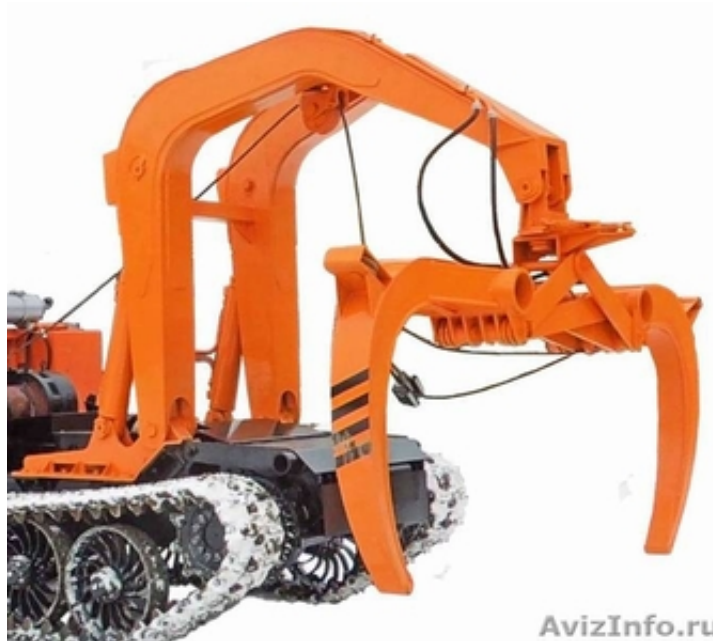

Навесное оборудование для трелевочных машин ТТ-4, ТТ-4М, Т-147, МТЧ-4, ТЛП-4

Томск, Россия

ООО ПКФ «Алтайремлесмаш» Производит и реализует навесное оборудование к трелевочному трактору МСН-10 (ТТ-4М) и дорожно-строительной технике: гидравлический толкатель, бульдозерное оборудование, клинобульдозерное оборудование, плуг лесной ПЛ-1М, бесчokerную трелевочную установку ЛТ-187, коник зажимной для ЛП-18. Возможен монтаж на технику заказчика. Отправка в любой регион.