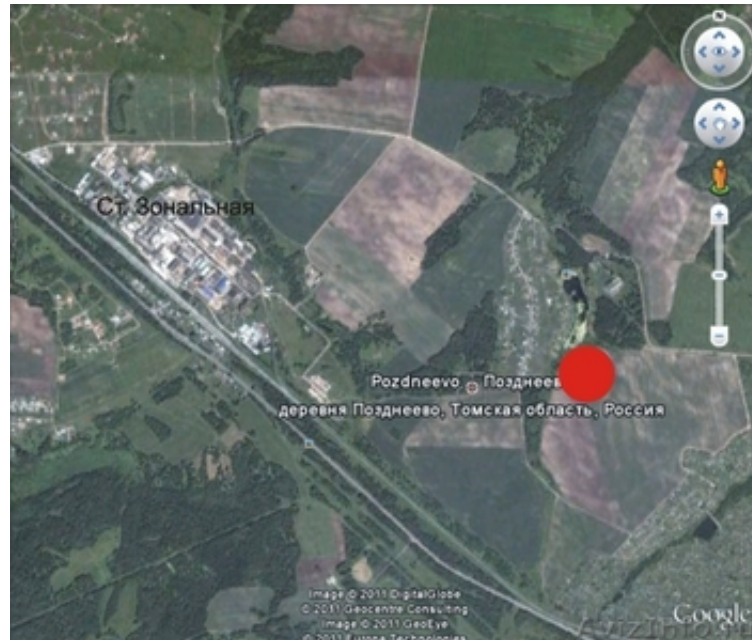

2 земельных участка в Зоналенском поселении

Томск, Россия

Продам 2 участка по 3, 38 га в д. Позднево. Участки смежны между собой и примыкают к строящейся трассе федерального значения (план на 2011 г). С другой стороны соседствует с озером и общественными зелеными насаждениями. Профиль участка ровный. Каждый участок стоит 12 млн. р. Торг возможен. Категория земель - земли населенных пунктов.