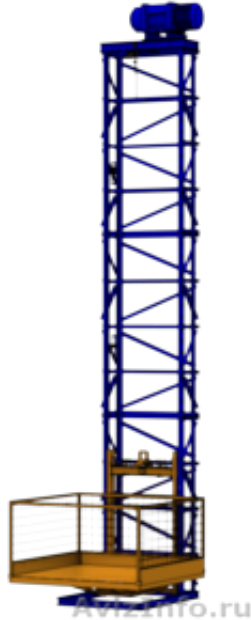

## Грузовой подъемник- мачта.

Томск, Россия

Компания Лифтремонт предлагает исключительно для Вас высокотехнологичное грузоподъемное оборудование, предназначенное для подъема/спуска любого вида товара, груза, что позволяет сократить штат грузчиков и повысить уровень производительности вашего предприятия. Подъемник может быть изготовлен с высотой подъема до 20 метров, грузоподъемностью до 5 тонн и оснащен всеми приборами безопасности, которые применяются на лифтах. Не требует регистрации в органах РосТехНадзора, установка подъемников может производиться самостоятельно, меньшие сроки изготовления и монтажа подъемника в сравнении с лифтами, практичное использование подъемника как внутри здания, так и снаружи, 100% гарантия качества! Изготовление и монтаж в кратчайшие сроки.