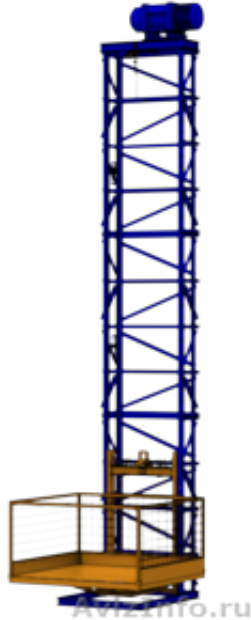

Грузовой подъемник- мачта.

Томск, Россия

Компания Лифтремонт предлагает исключительно для Вас высокотехнологичное грузоподъемное оборудование, предназначенное для подъема/спуска любого вида товара, груза, что позволяет сократить штат грузчиков и повысить уровень производительности вашего предприятия. Подъемник может быть изготовлен с высотой подъема до 20 метров, грузоподъемностью до 5 тонн и оснащен всеми приборами безопасности, которые применяются на лифтах. Не требует регистрации в органах РосТехНадзора, установка подъемников может производиться самостоятельно, меньшие сроки изготовления и монтажа подъемника в сравнении с лифтами, практичное использование подъемника как внутри здания, так и снаружи, 100% гарантия качества! Изготовление и монтаж в кратчайшие сроки.