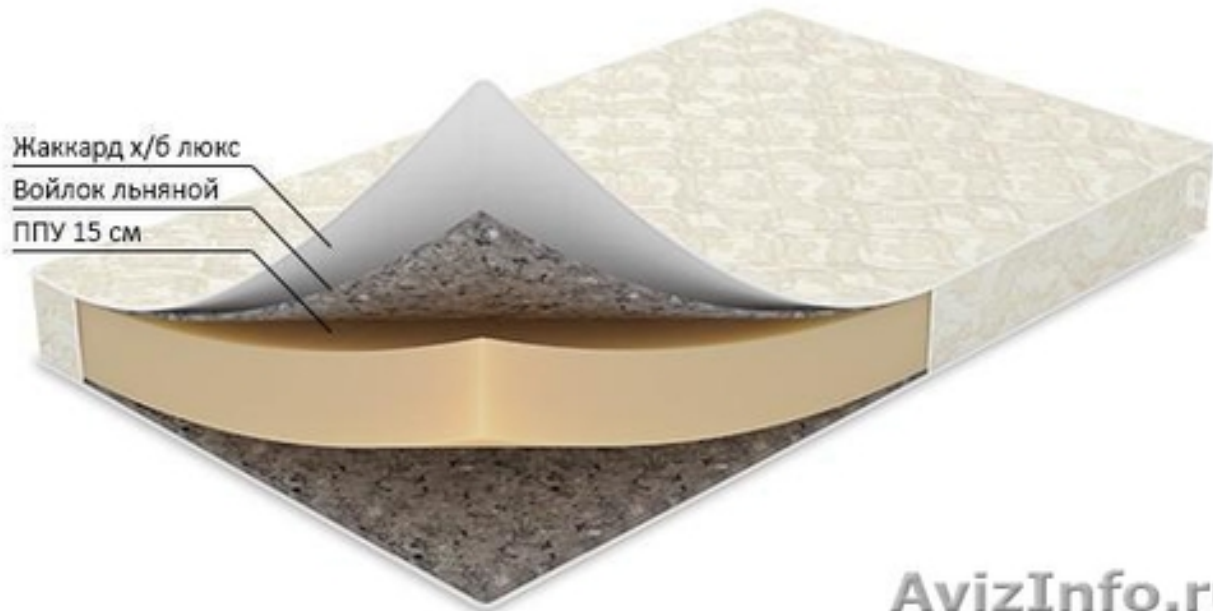

Матрас беспружинный ортопедический

Томск, Россия

Матрасы ортопедические по индивидуальным меркам заказчика. Высота борта: 16 см. Основа: беспружинный блок ППУ средней степени жесткости + натуральный наполнитель: термовойлок. Нагрузка на спальное место: до 110 кг. Чехол матраса: хлопковый жаккард белого цвета. Срок изготовления: 7-10 дней. Действует бесплатная доставка в пределах Томска!