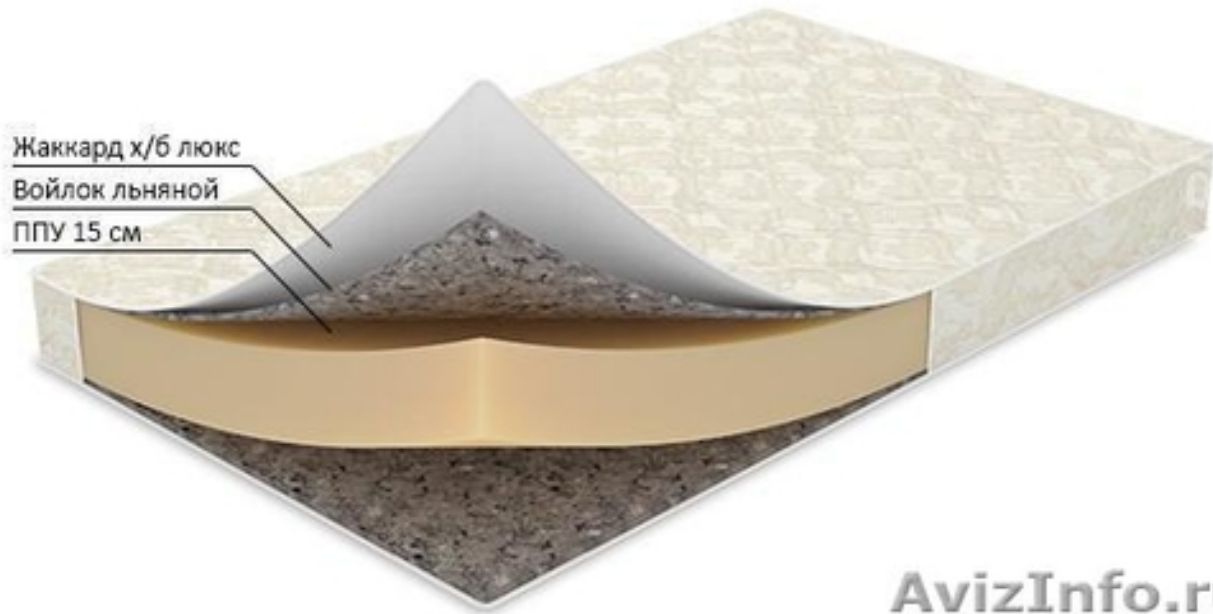

Матрас беспружинный ортопедический

Томск, Россия

Матрасы ортопедические по индивидуальным меркам заказчика. Высота борта: 16 см. Основа: беспружинный блок ППУ средней степени жесткости + натуральный наполнитель: термовойлок. Нагрузка на спальное место: до 110 кг. Чехол матраса: хлопковый жаккард белого цвета. Срок изготовления: 7-10 дней. Действует бесплатная доставка в пределах Томска!