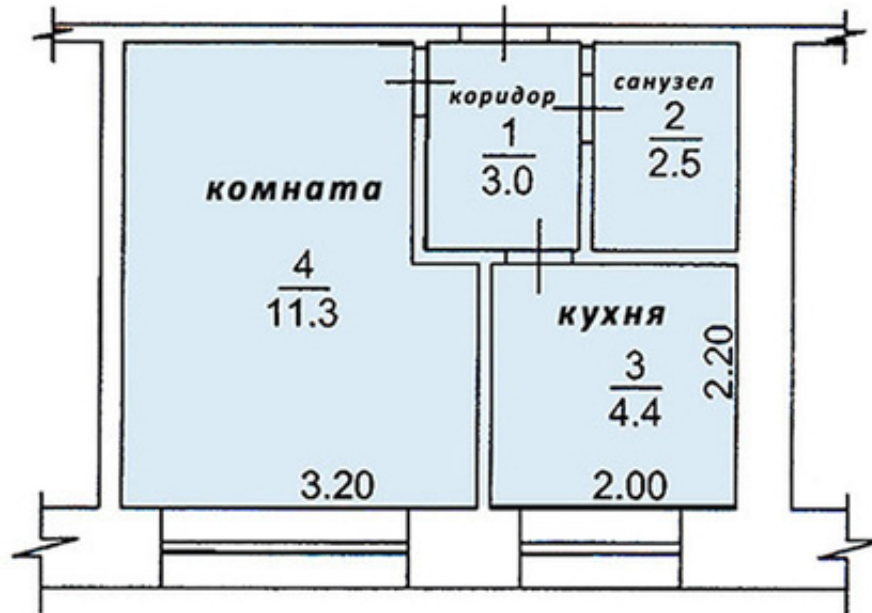

## Россия, Томская область, Стрежевой, 2-й микрорайон 238

Томск, Россия

в г. Стрежевой Томской области, 2-мкр, дом 238, кв.22

Дом 1974 года постройки, построено из кирпича (малосемейка), этаж: 2/5

Общая жилая площадь квартиры 21, 2 метров, нежилая -9, 9, комната 11, 3 метров, кухня - 4, 4 метров, санузел - 2, 5 метров, совмещенный, в кафеле.