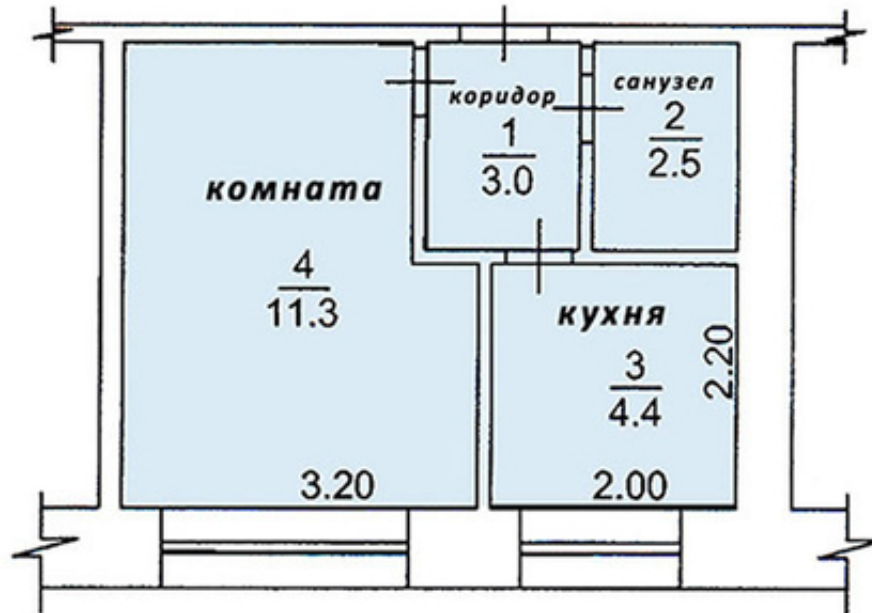

Россия, Томская область, Стрежевой, 2-й микрорайон 238

Томск, Россия

в г. Стрежевой Томской области, 2-мкр, дом 238, кв.22

Дом 1974 года постройки, построено из кирпича (малосемейка), этаж: 2/5

Общая жилая площадь квартиры 21, 2 метров, нежилая -9, 9, комната 11, 3 метров, кухня - 4, 4 метров, санузел - 2, 5 метров, совмещенный, в кафеле.